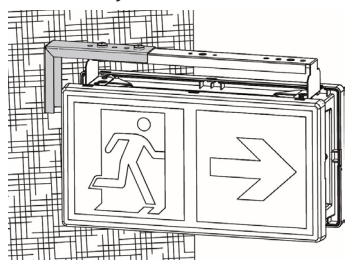

zestaw montażowy B1

zestaw montażowy M1