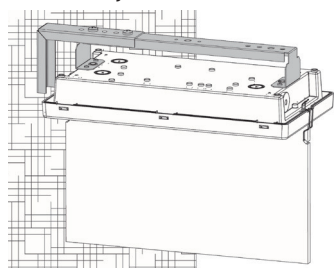

zestaw montażowy M2