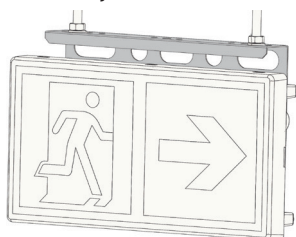

ALFA III akcesoria

OPRAWY OŚWIETLENIA AWARYJNEGO

Akcesoria (elementy montażowe)
zestaw montażowy W1

zestaw montażowy Z1

zestaw montażowy Z2

zestaw montażowy B1

zestaw montażowy M1

zestaw montażowy M2

Akcesoria: