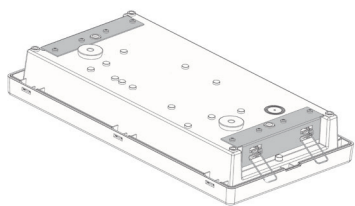

ALFA III akcesoria

OPRAWY OŚWIETLENIA AWARYJNEGO

Akcesoria (elementy montażowe)
zestaw montażowy W1