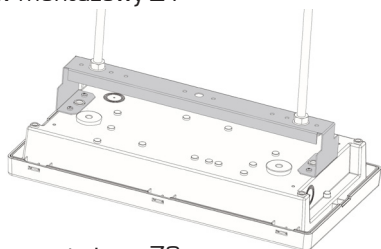

zestaw montażowy Z1

zestaw montażowy Z2