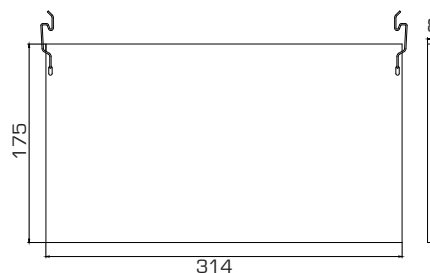

szyba (flaga)