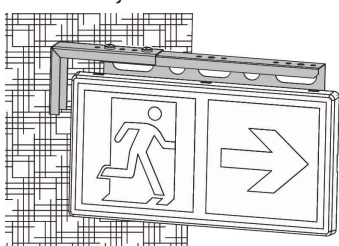

Akcesoria:

Indeks	Opis	Zastosowanie
AMA208000109	<p>zestaw montażowy W1 (do montażu wbudowywanego w ścianę/sufit) - grubość ściany 15-20 mm - otwór montażowy (298 x 148 mm) - montaż jest możliwy, jeśli przestrzeń za ścianą/sufitem wynosi minimum 80 mm</p> <p>w skład zestawu wchodzi: - 2 uchwyty ze sprężynami - zestaw wkrętów kolor uchwyty: RAL 9016 (inne kolory na zapytanie)</p>	<p>ALFA III (AL3) - ewakuacyjna ALFA III (AL3) - powierzchnia ALFA III (AL3) - powierzchnia szeroka ALFA III (AL3) - asymetryczna/ppoż. ALFA III (AL3) - korytarz ALFA III (AL3) - korytarz + ppoż. ALFA III (AL3) - skrzyżowania</p>
AMA208000107	<p>zestaw montażowy Z1 (do montażu zwieszakowego)</p> <p>w skład zestawu wchodzi: - uchwyt - zestaw wkrętów kolor uchwyty: RAL 9016 (inne kolory na zapytanie)</p>	<p>ALFA III DS (ADe3) - ewakuacyjna ALFA III (AL3) - powierzchnia ALFA III (AL3) - powierzchnia szeroka ALFA III (AL3) - asymetryczna/ppoż. ALFA III (AL3) - korytarz ALFA III (AL3) - korytarz + ppoż. ALFA III (AL3) - skrzyżowania</p>
AMA208000111	<p>zestaw montażowy Z2 (do montażu zwieszakowego)</p> <p>w skład zestawu wchodzi: - uchwyt - zestaw wkrętów kolor uchwyty: RAL 9016 (inne kolory na zapytanie)</p>	<p>ALFA III (AL3) - ewakuacyjna</p>
AMA208000108	<p>zestaw montażowy B1 (montaż boczny - prostopadły do ściany)</p> <p>w skład zestawu wchodzi: - uchwyt do ściany - zestaw wkrętów - zestaw śrub mocujących kolor uchwyty: RAL 9016 (inne kolory na zapytanie)</p>	<p>ALFA III DS (AD3) - ewakuacyjna</p>
AMA208000113	<p>zestaw montażowy M1 (montaż boczny - prostopadły do ściany)</p> <p>w skład zestawu wchodzi: - zestaw montażowy Z1 - zestaw montażowy B1 kolor uchwyty: RAL 9016 (inne kolory na zapytanie)</p>	<p>ALFA III DS (ADe3) - ewakuacyjna ALFA III (AL3) - powierzchnia ALFA III (AL3) - powierzchnia szeroka ALFA III (AL3) - asymetryczna/ppoż. ALFA III (AL3) - korytarz ALFA III (AL3) - korytarz + ppoż. ALFA III (AL3) - skrzyżowania</p>
AMA208000114	<p>zestaw montażowy M2 (montaż boczny - prostopadły do ściany)</p> <p>w skład zestawu wchodzi: - zestaw montażowy Z2 - zestaw montażowy B1 kolor uchwyty: RAL 9016 (inne kolory na zapytanie)</p>	<p>ALFA III (AL3) - ewakuacyjna</p>